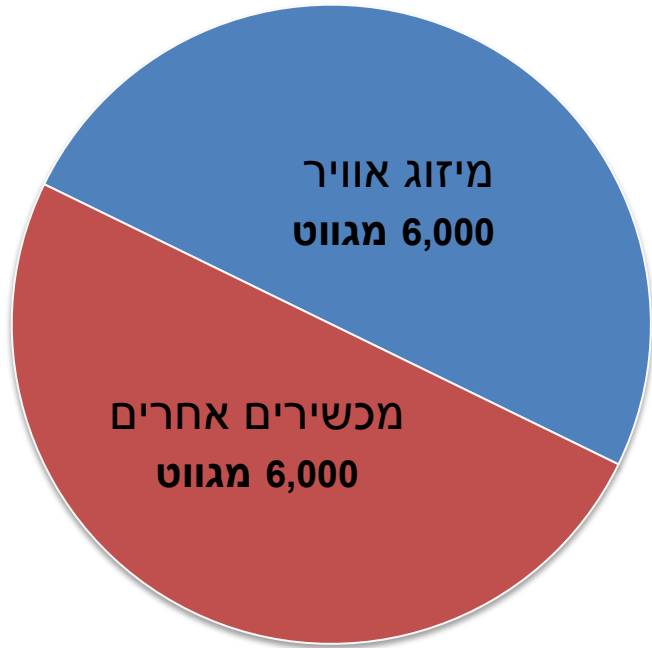

חלקם של המזגנים מכלל שיא הביקוש שנרשם בשנת 2012 (12,000 מגווט)

עלות צריכת החשמל למיזוג אוויר
בשנת 2012

עלות צריכת החשמל למיזוג אוויר בשנת 2012				מיגזר
סה"כ עלות (מיליוני ₪)	מחיר ממוצע (אג' לקוט"ש)	% מכלל הצריכה במיגזר	צריכה למיזוג אוויר (מיליארדי קוט"ש)	
1,307	50	15.2%	2,613	ביתי
1,540	50	16.7%	3,079	מסחרי
447	50	7.5%	894	תעשייה
114	50	12.4%	228	קיבוצים
3,408			6,814	סה"כ