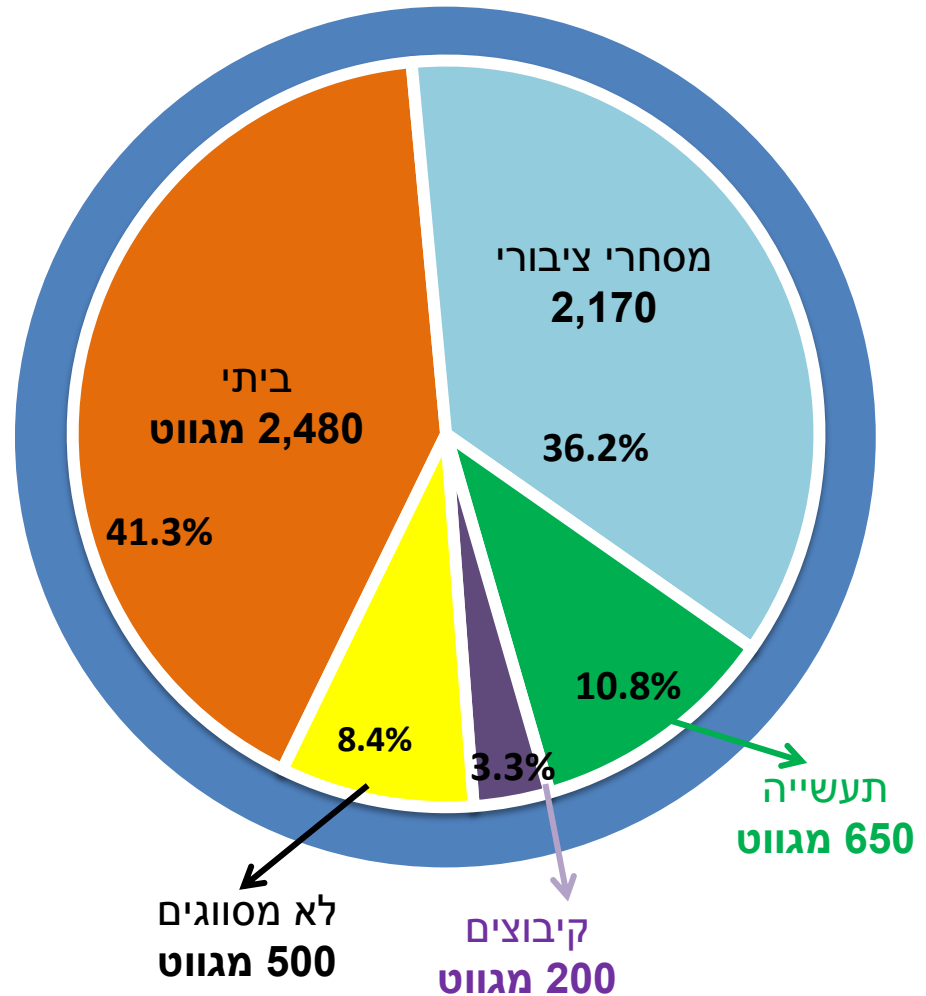

חלקם של המזגנים מכלל שיא הביקוש שנרשם בשנת 2012 (12,000 מגווט)

עלות צריכת החשמל למיזוג אוויר
בשנת 2012

עלות צריכת החשמל למיזוג אוויר בשנת 2012				מיגזר
סה"כ עלות (מיליוני ₪)	מחיר ממוצע (אג' לקוט"ש)	% מכלל הצריכה במיגזר	צריכה למיזוג אוויר (מיליארדי קוט"ש)	
1,307	50	15.2%	2,613	ביתי
1,540	50	16.7%	3,079	מסחרי
447	50	7.5%	894	תעשייה
114	50	12.4%	228	קיבוצים
3,408			6,814	סה"כ